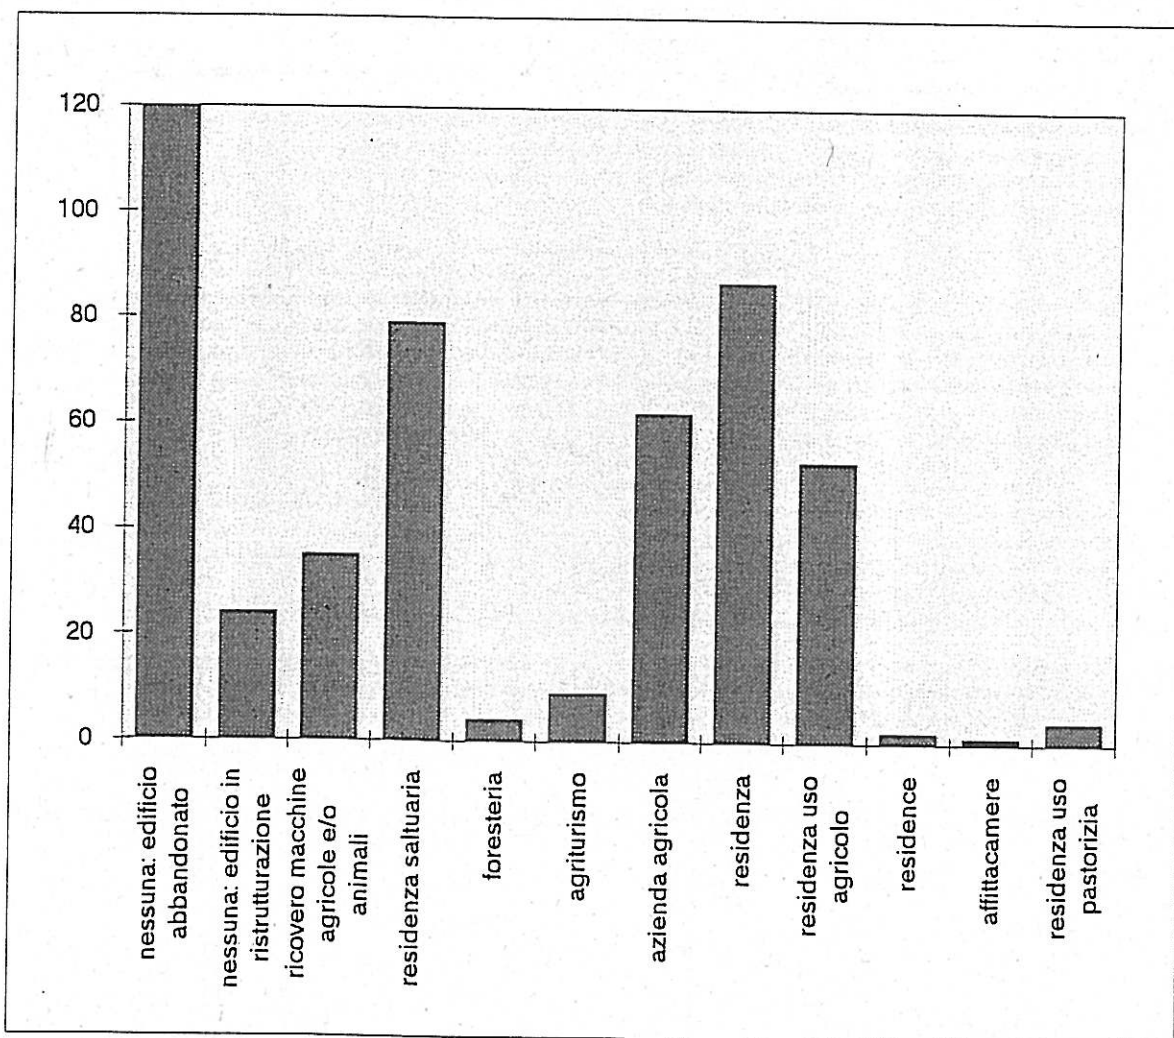

Classificazione del patrimonio edilizio extraurbano del Comune di Montalcino

Destinazione d' uso attuale	Numero edifici
nessuna: edificio abbandonato	120
nessuna: edificio in ristrutturazione	24
ricovero macchine agricole e/o animali	35
residenza saltuaria	79
foresteria	4
agriturismo	9
azienda agricola	62
residenza	87
residenza uso agricolo	53
residence	2
affittacamere	1
residenza uso pastorizia	4
allevamento cavalli	1
deposito e vendita materiali edili	1
ristorante	1
totale	483