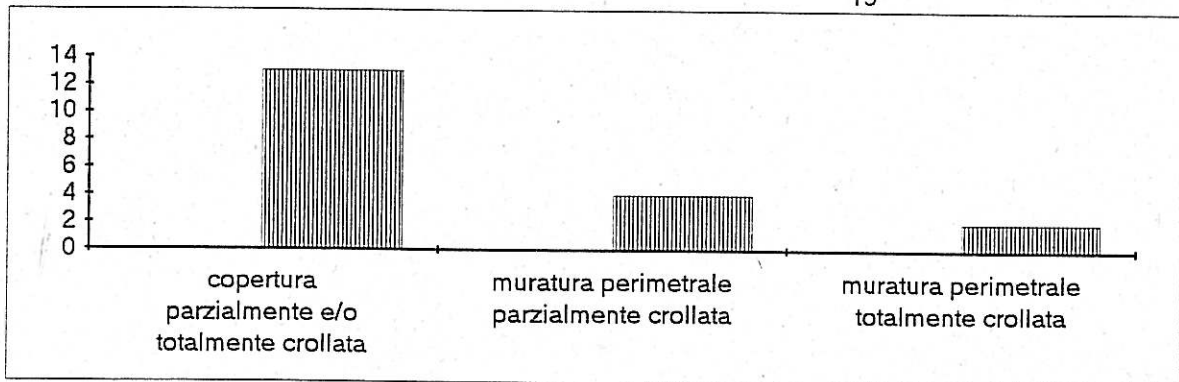

Classificazione del patrimonio edilizio extraurbano del Comune di Montalcino

CONDIZIONI STATICHE

Numero edifici

cattive	101
medie	102
buone	281
totale	484

GRAVI DETERIORAMENTI

N. edifici

copertura parzialmente e/o totalmente crollata	13
muratura perimetrale parzialmente crollata	4
muratura perimetrale totalmente crollata	2
totale	19