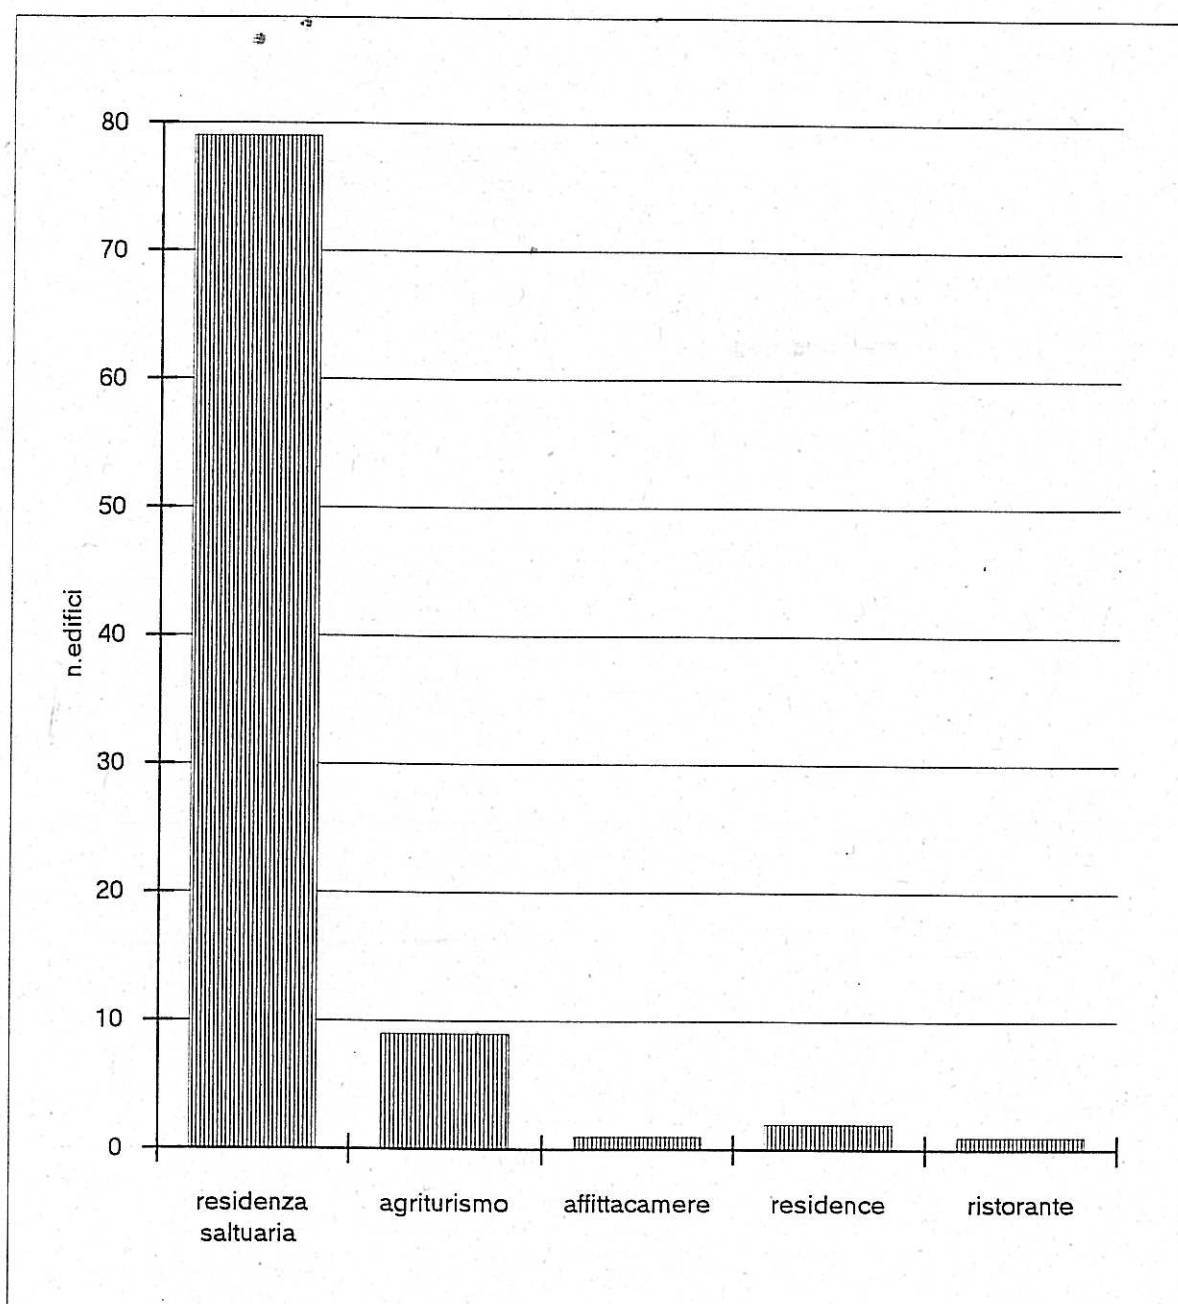

Destinazione d'uso attuale: TURISTICA

N. edifici

residenza saltuaria	79	86%
agriturismo	9	10%
affittacamere	1	1%
residence	2	2%
ristorante	1	1%
totale	92	100%